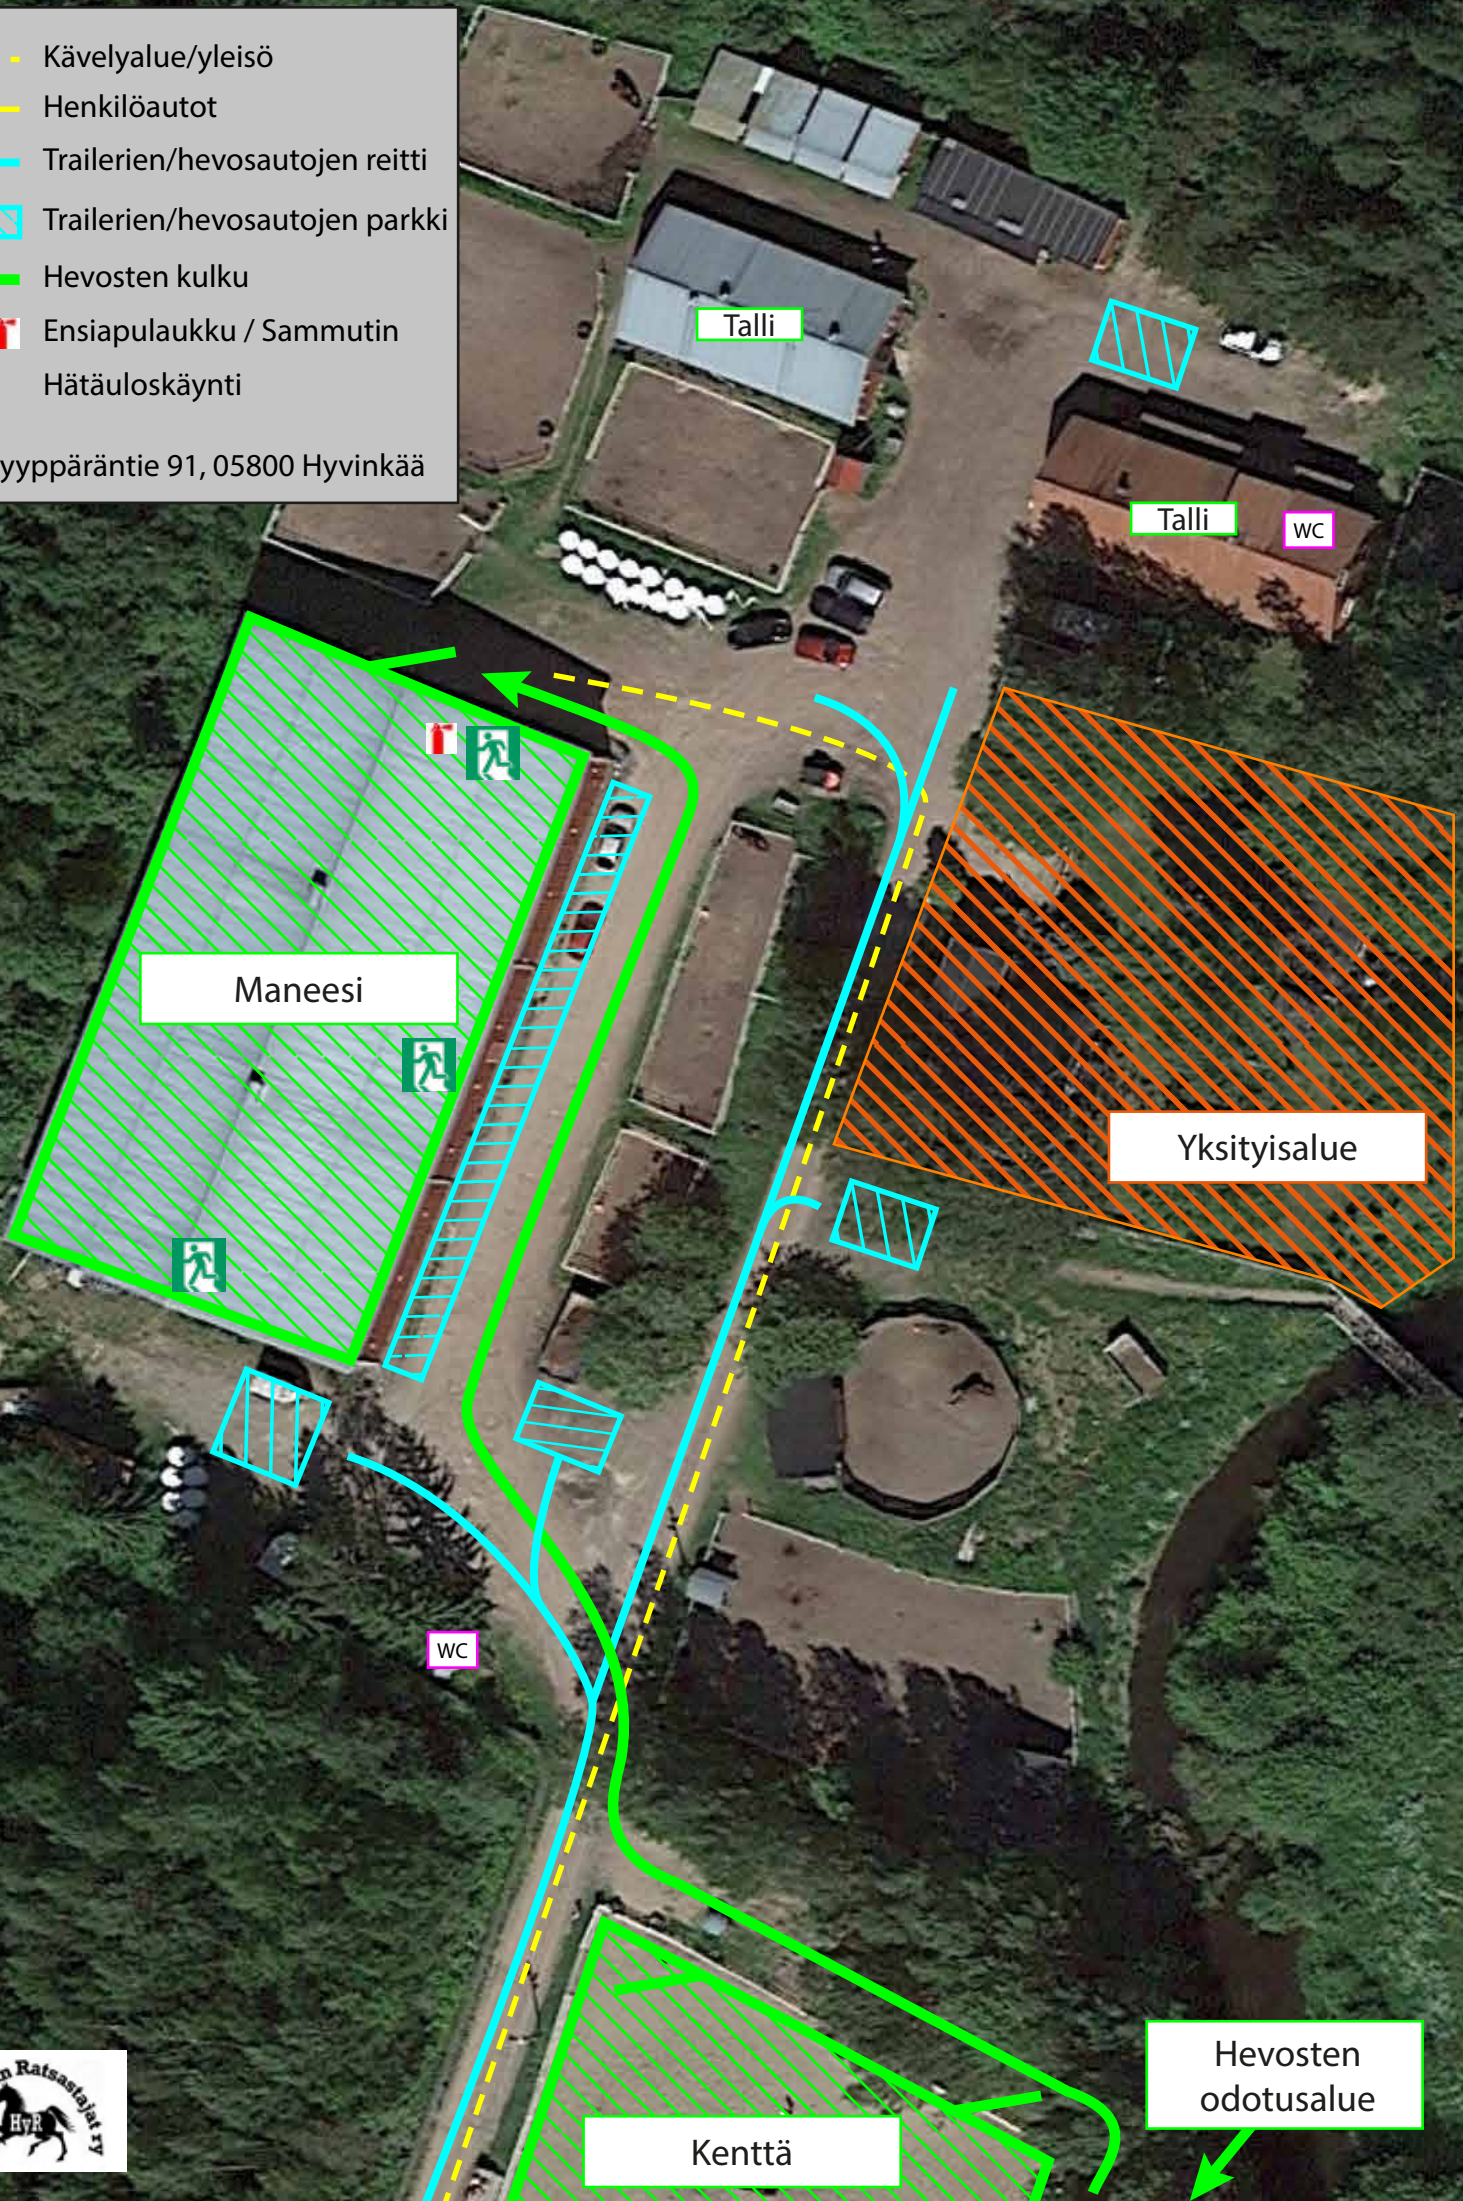

- Kävelyalue/yleisö
 - Henkilöautot
 - Trailerien/hevosautojen reitti
- 📍 Hyypäräntie 91, 05800 Hyvinkää

Ajo-ohje

Erkane moottoritietä Hyvinkään liittymästä (numero 16) ja käänny Hyvinkään keskustan suuntaan. Käänny heti vasempaan vanhalle kolmostielle (tiennumero 130) ja lähde ajamaan vanhaa kolmostietä pohjoiseen Hämeenlinnaa kohden. Aja n. yksi kilometri ja käänny vasempaan Hyypäräntielle (moottoritien ylittävälle sillalle). Aja Hyypäräntietä, kunnes ylität pienen puisen kaarisillan. Jokirannan ratsastuskoulu näkyy välittömästi kaarisillan jälkeen oikealla.

Yleisöparkki

-  Kävelyalue/yleisö
-  Henkilöautot
-  Trailerien/hevosautojen reitti
-  Trailerien/hevosautojen parkki
-  Hevosten kulku
-   Ensiapulaukku / Sammutin
-  Hätäuloskäynti
-  Hyypäräntie 91, 05800 Hyvinkää

Maneesi

Talli

Talli

wc

Yksityisalue

wc

Kenttä

Hevosten odotusalue

Maneesi

Portti ulos

Portti sisään

Katsomo

Kenttä

Hevosten odotusalue

Kanslia

Buffet